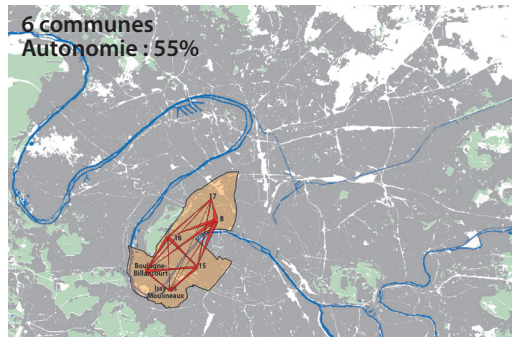

PLUSIEURS BASSINS DE VIE ?

Carte routière du secteur étudié - source viamichelin

- hypothèse de bassin de vie
- autoroutes
- routes nationales

1. PÔLES-RÉSEAUX-TERRITOIRES

- soleil
- zone intense
- commune interstitielle
- actifs
- flux étoiles
- flux zones intenses
- flux communes interstitielles
- hypothèse de bassin de vie

UN SOLEIL, SIX SOUS-BASSINS IMBRIQUÉS

Au total : emploi sur place : 80%
 349 000 habitants
 189 000 emplois

UN ENSEMBLE D'ÉTOILES AU NORD :

Saint-Ouen, Saint-Denis,
 Aubervilliers, Clichy

26 COMMUNES INTERSTITIELLES

source : exploitation données insee 2008

PETITES ET GRANDES ETOILES AU SEIN DU SOLEIL PARISIEN

(Les petites étoiles sont en minuscules et les grandes en majuscules)

zone intense
 flux domicile/travail dans la zone intense
 actifs

Afin de faciliter la lecture des cartes ci-dessus, la taille des flux est divisée par 4.

Détermination aréolaire de la zone intense

Recherche du plus petit périmètre qui maximise le taux d'emploi sur place : part des actifs qui résident et travaillent sur place, afin de mettre en évidence un territoire qui présente une relative autonomie par rapport à Paris.