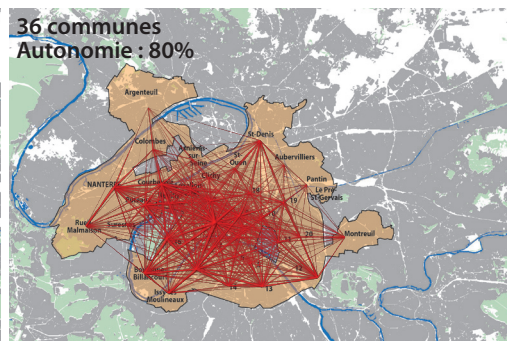

PLUSIEURS BASSINS DE VIE ?

Carte routière du secteur étudié - source viamichelin

- hypothèse de bassin de vie
- autoroutes
- routes nationales

1. PÔLES-RÉSEAUX-TERRITOIRES

- soleil
- zone intense
- commune interstitielle
- actifs
- flux étoiles
- flux zones intenses
- flux communes interstitielles
- hypothèse de bassin de vie

UN SOLEIL, SIX SOUS-BASSINS IMBRIQUÉS

Au total : emploi sur place : 80%
 349 000 habitants
 189 000 emplois

UN ENSEMBLE D'ÉTOILES AU NORD :

Saint-Ouen, Saint-Denis,
 Aubervilliers, Clichy

26 COMMUNES INTERSTITIELLES

source : exploitation données insee 2008

PETITES ET GRANDES ETOILES AU SEIN DU SOLEIL PARISIEN

(Les petites étoiles sont en minuscules et les grandes en majuscules)

zone intense
 flux domicile/travail dans la zone intense
 actifs

Afin de faciliter la lecture des cartes ci-dessus, la taille des flux est divisée par 4.

Détermination aréolaire de la zone intense

Recherche du plus petit périmètre qui maximise le taux d'emploi sur place : part des actifs qui résident et travaillent sur place, afin de mettre en évidence un territoire qui présente une relative autonomie par rapport à Paris.