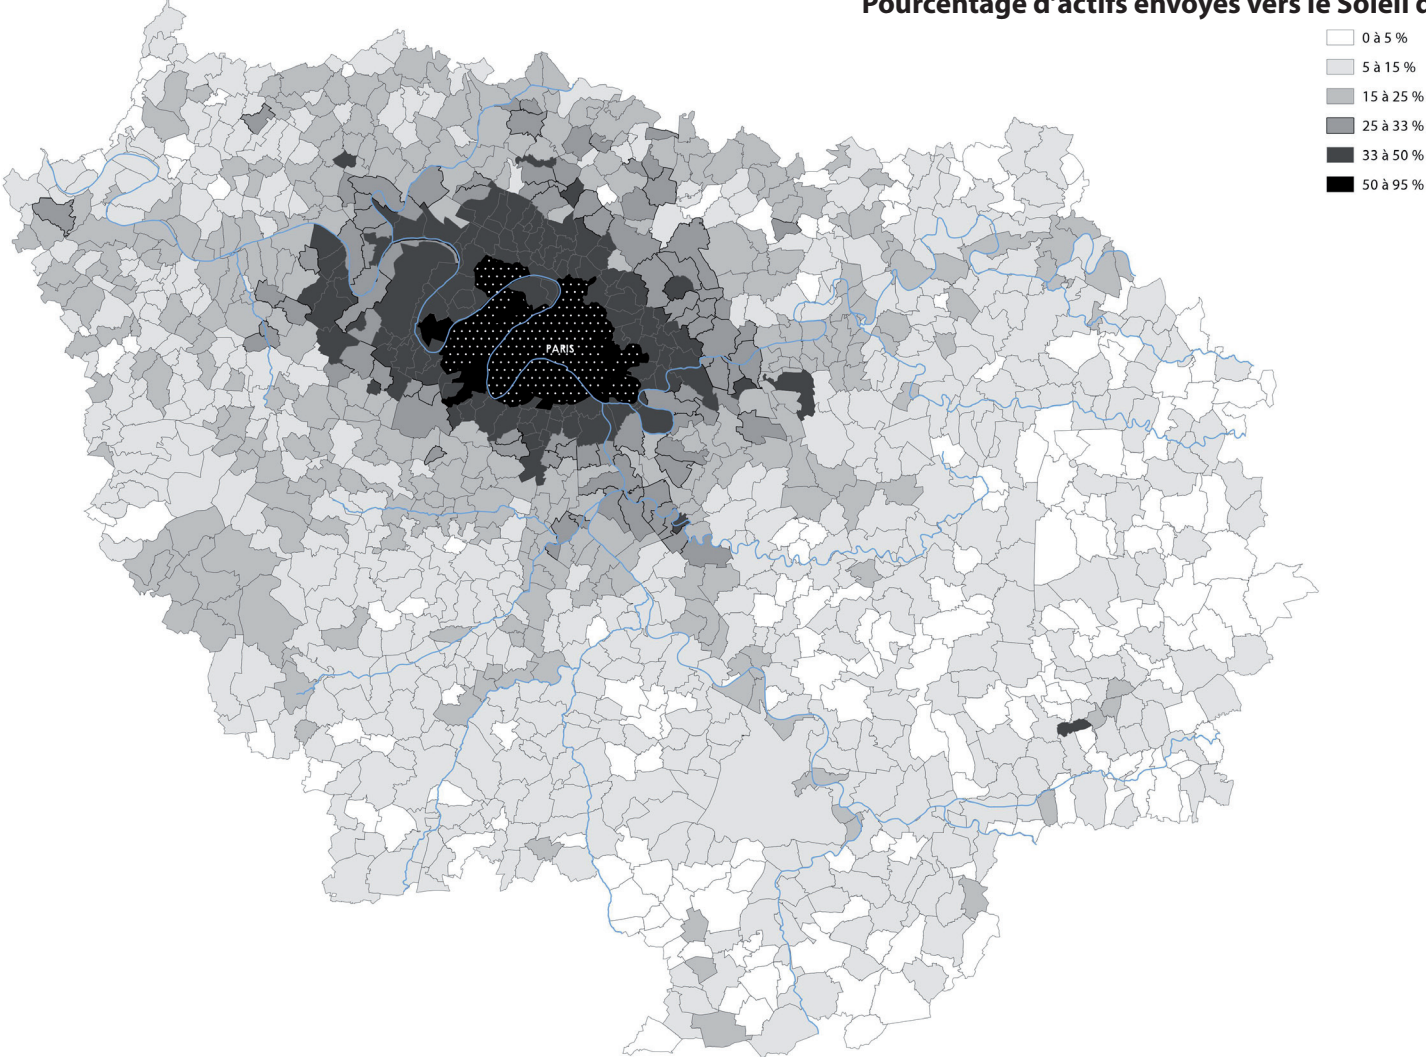

3. AUTONOMIE ET DÉPENDANCES

Pourcentage d'actifs envoyés vers le Soleil de Paris

source : exploitation données insee 2008