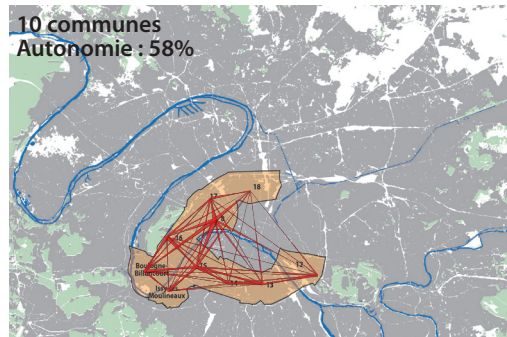

PLUSIEURS BASSINS DE VIE ?

Carte routière du secteur étudié - source viamichelin

- hypothèse de bassin de vie
- autoroutes
- routes nationales

1. PÔLES-RÉSEAUX-TERRITOIRES

- soleil
- zone intense
- commune interstitielle
- actifs
- flux étoiles
- flux zones intenses
- flux communes interstitielles
- hypothèse de bassin de vie

UN SOLEIL, SIX SOUS-BASSINS IMBRIQUÉS

Au total : emploi sur place : 80%
 349 000 habitants
 189 000 emplois

UN ENSEMBLE D'ÉTOILES AU NORD :

Saint-Ouen, Saint-Denis,
 Aubervilliers, Clichy

26 COMMUNES INTERSTITIELLES

source : exploitation données insee 2008

PETITES ET GRANDES ETOILES AU SEIN DU SOLEIL PARISIEN

(Les petites étoiles sont en minuscules et les grandes en majuscules)

zone intense
 flux domicile/travail dans la zone intense
 actifs

Afin de faciliter la lecture des cartes ci-dessus, la taille des flux est divisée par 4.

Détermination aréolaire de la zone intense

Recherche du plus petit périmètre qui maximise le taux d'emploi sur place : part des actifs qui résident et travaillent sur place, afin de mettre en évidence un territoire qui présente une relative autonomie par rapport à Paris.