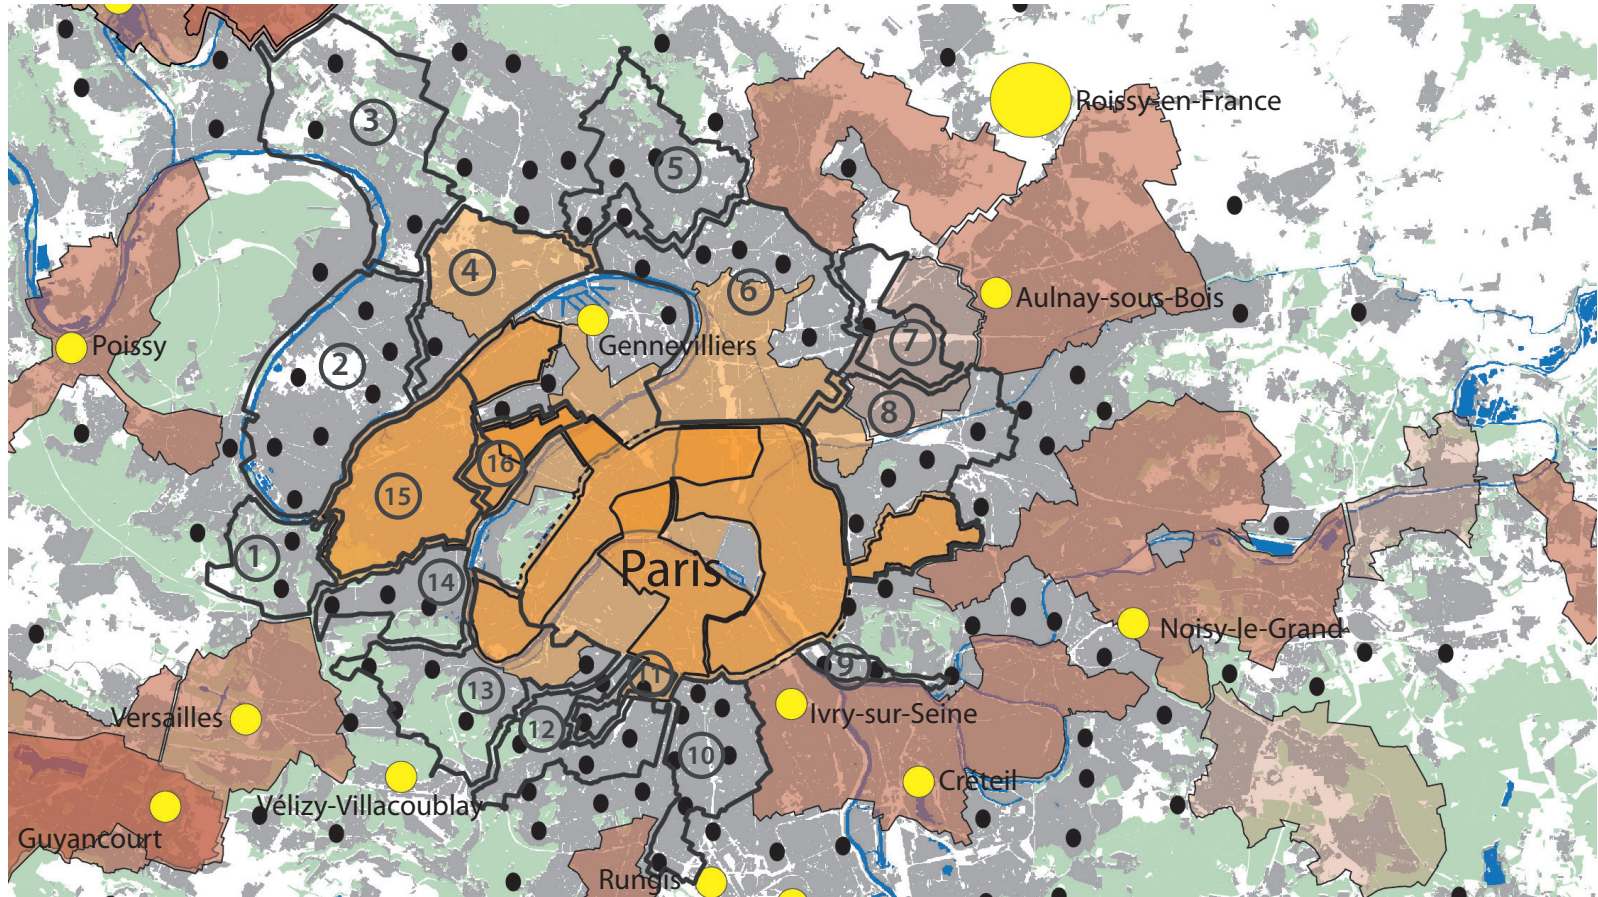

UN SOLEIL, SIX SOUS-BASSINS IMBRIQUÉS

Au total : emploi sur place : 80%
 349 000 habitants
 189 000 emplois

UN ENSEMBLE D'ÉTOILES AU NORD :

Saint-Ouen, Saint-Denis,
 Aubervilliers, Clichy

26 COMMUNES INTERSTITIELLES

source : exploitation données insee 2008

PETITES ET GRANDES ETOILES AU SEIN DU SOLEIL PARISIEN

(Les petites étoiles sont en minuscules et les grandes en majuscules)

zone intense
 flux domicile/travail dans la zone intense
 actifs

Afin de faciliter la lecture des cartes ci-dessus, la taille des flux est divisée par 4.

Détermination aréolaire de la zone intense

Recherche du plus petit périmètre qui maximise le taux d'emploi sur place : part des actifs qui résident et travaillent sur place, afin de mettre en évidence un territoire qui présente une relative autonomie par rapport à Paris.

2. PÉRIMÈTRES INSTITUTIONNELS

CDT

- | | |
|--|---------------------------------|
| ① La Défense Ouest - SIEP | ⑥ Est Ensemble |
| ② Seine Défense | ⑦ Paris Est entre Marne et Bois |
| ③ Boucle Seine Nord | ⑧ VSB - Sciences et Santé |
| ④ Territoire de la Culture et de la Création | ⑨ GPSO - Innovation Numérique |
| ⑤ Pôle métropolitain du Bourget | |