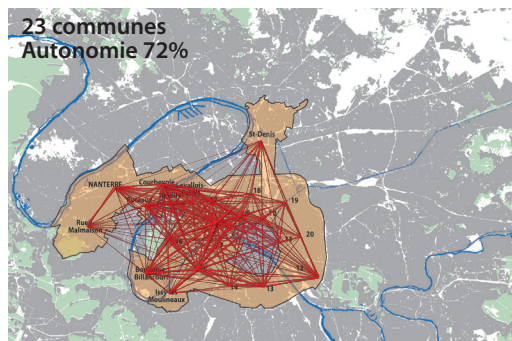

PLUSIEURS BASSINS DE VIE ?

Carte routière du secteur étudié - source viamichelin

- hypothèse de bassin de vie
- autoroutes
- routes nationales

1. PÔLES-RÉSEAUX-TERRITOIRES

- soleil
- zone intense
- commune interstitielle
- actifs
- flux étoiles
- flux zones intenses
- flux communes interstitielles
- hypothèse de bassin de vie

UN SOLEIL, SIX SOUS-BASSINS IMBRIQUÉS

Au total : emploi sur place : 80%
 349 000 habitants
 189 000 emplois

UN ENSEMBLE D'ÉTOILES AU NORD :

Saint-Ouen, Saint-Denis,
 Aubervilliers, Clichy

26 COMMUNES INTERSTITIELLES

source : exploitation données insee 2008

PETITES ET GRANDES ETOILES AU SEIN DU SOLEIL PARISIEN

(Les petites étoiles sont en minuscules et les grandes en majuscules)

zone intense
 flux domicile/travail dans la zone intense
 actifs

Afin de faciliter la lecture des cartes ci-dessus, la taille des flux est divisée par 4.

Détermination aréolaire de la zone intense

Recherche du plus petit périmètre qui maximise le taux d'emploi sur place : part des actifs qui résident et travaillent sur place, afin de mettre en évidence un territoire qui présente une relative autonomie par rapport à Paris.