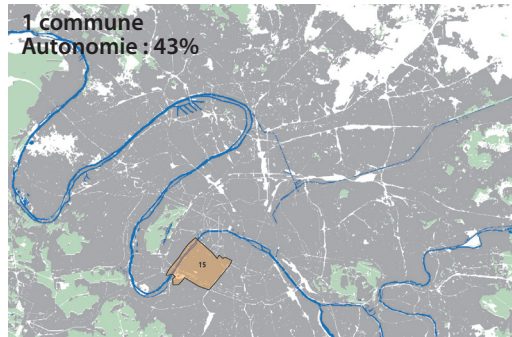

PLUSIEURS BASSINS DE VIE ?

Carte routière du secteur étudié - source viamichelin

- hypothèse de bassin de vie
- autoroutes
- routes nationales

1. PÔLES-RÉSEAUX-TERRITOIRES

- soleil
- zone intense
- commune interstitielle
- actifs
- flux étoiles
- flux zones intenses
- flux communes interstitielles
- hypothèse de bassin de vie

UN SOLEIL, SIX SOUS-BASSINS IMBRIQUÉS

Au total : emploi sur place : 80%
 349 000 habitants
 189 000 emplois

UN ENSEMBLE D'ÉTOILES AU NORD :

Saint-Ouen, Saint-Denis,
 Aubervilliers, Clichy

26 COMMUNES INTERSTITIELLES

source : exploitation données insee 2008

PETITES ET GRANDES ETOILES AU SEIN DU SOLEIL PARISIEN

(Les petites étoiles sont en minuscules et les grandes en majuscules)

zone intense
 flux domicile/travail dans la zone intense
 actifs

Afin de faciliter la lecture des cartes ci-dessus, la taille des flux est divisée par 4.

Détermination aréolaire de la zone intense

Recherche du plus petit périmètre qui maximise le taux d'emploi sur place : part des actifs qui résident et travaillent sur place, afin de mettre en évidence un territoire qui présente une relative autonomie par rapport à Paris.