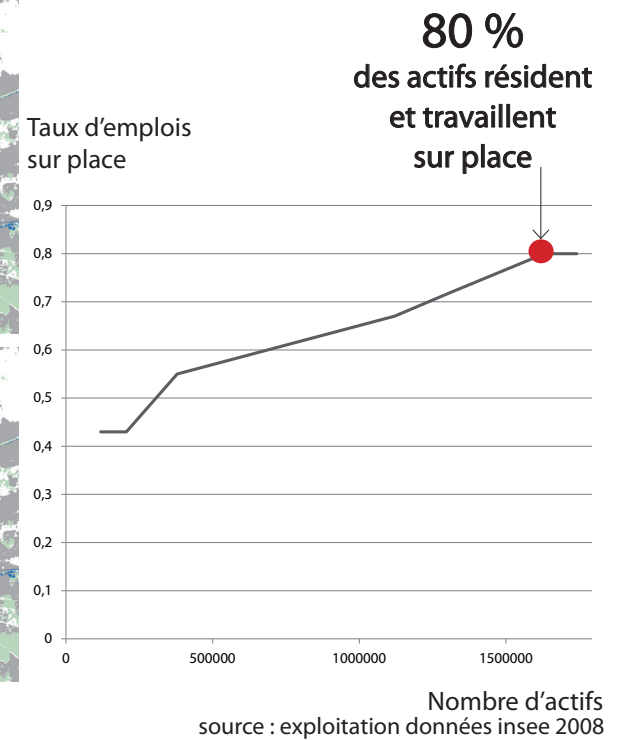

PLUSIEURS BASSINS DE VIE ?

Carte routière du secteur étudié - source viamichelin

- hypothèse de bassin de vie
- autoroutes
- routes nationales

1. PÔLES-RÉSEAUX-TERRITOIRES

- soleil
- zone intense
- commune interstitielle
- actifs
- flux étoiles
- flux zones intenses
- flux communes interstitielles
- hypothèse de bassin de vie

UN SOLEIL, SIX SOUS-BASSINS IMBRIQUÉS

Au total : emploi sur place : 80%
 349 000 habitants
 189 000 emplois

UN ENSEMBLE D'ÉTOILES AU NORD :

Saint-Ouen, Saint-Denis,
 Aubervilliers, Clichy

26 COMMUNES INTERSTITIELLES

source : exploitation données insee 2008

PETITES ET GRANDES ETOILES AU SEIN DU SOLEIL PARISIEN

(Les petites étoiles sont en minuscules et les grandes en majuscules)

zone intense
 flux domicile/travail dans la zone intense
 actifs

Afin de faciliter la lecture des cartes ci-dessus, la taille des flux est divisée par 4.

Détermination aréolaire de la zone intense

Recherche du plus petit périmètre qui maximise le taux d'emploi sur place : part des actifs qui résident et travaillent sur place, afin de mettre en évidence un territoire qui présente une relative autonomie par rapport à Paris.