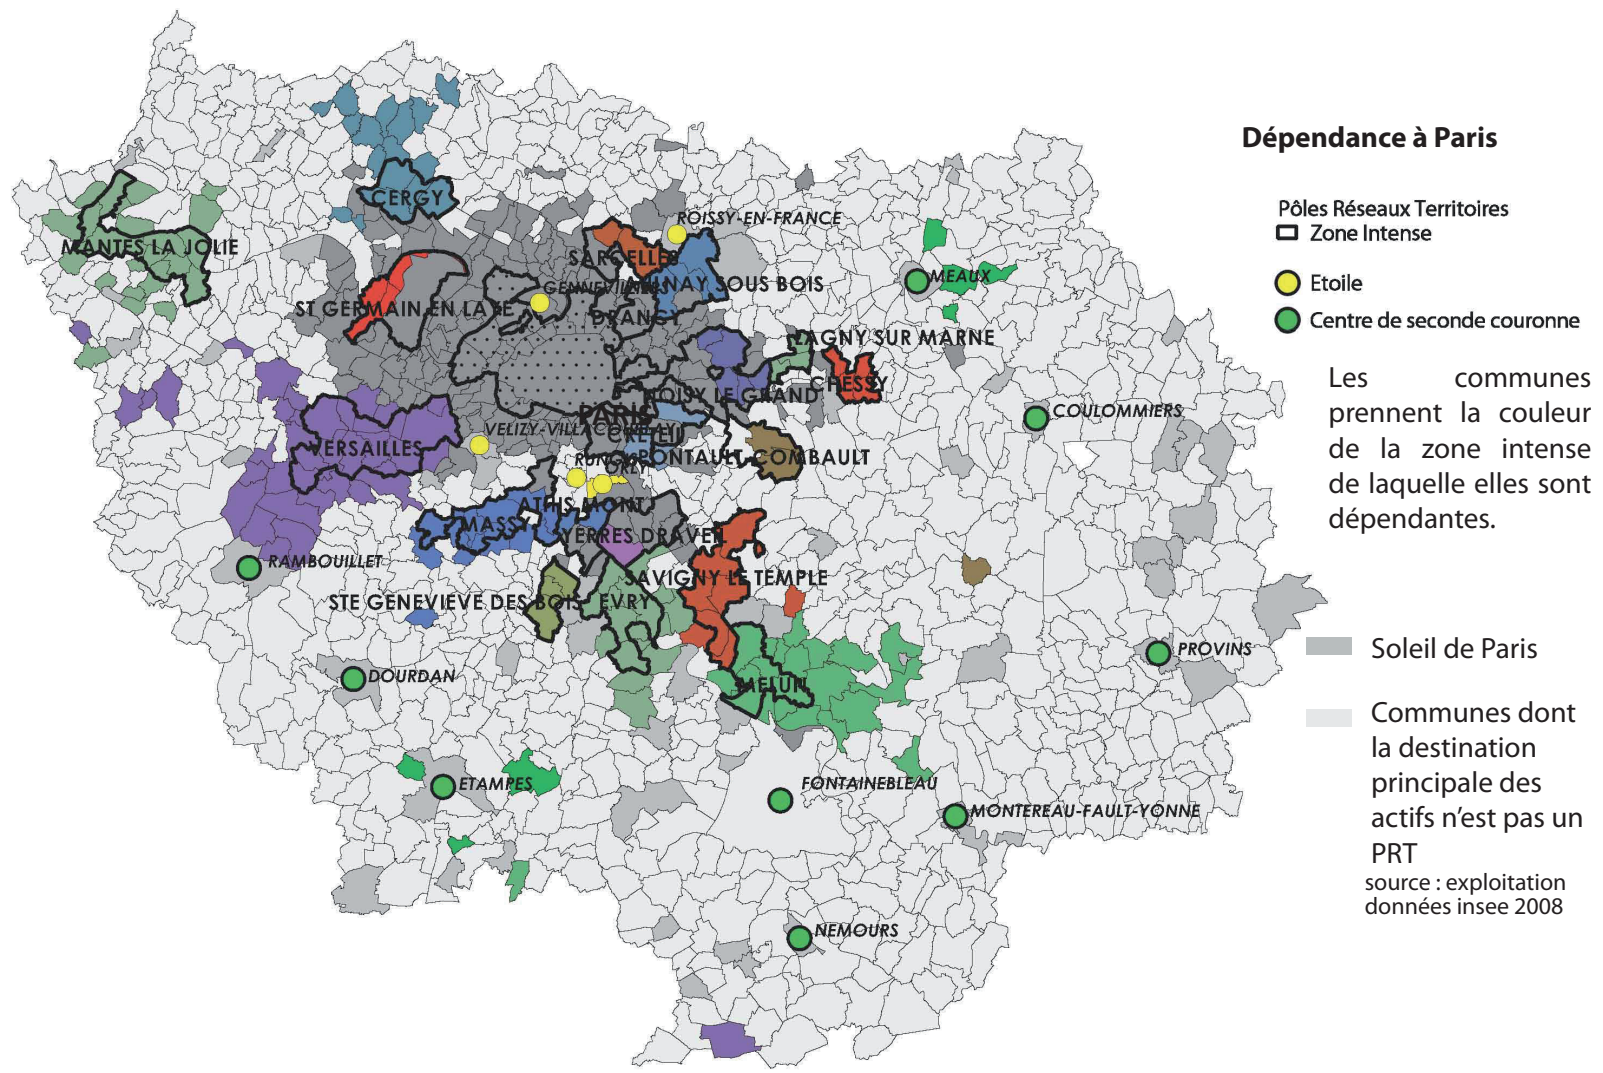

2. PÉRIMÈTRES INSTITUTIONNELS

CDT

- | | |
|--|---------------------------------|
| ① La Défense Ouest - SIEP | ⑥ Est Ensemble |
| ② Seine Défense | ⑦ Paris Est entre Marne et Bois |
| ③ Boucle Seine Nord | ⑧ VSB - Sciences et Santé |
| ④ Territoire de la Culture et de la Création | ⑨ GPSO - Innovation Numérique |
| ⑤ Pôle métropolitain du Bourget | |

EPCI (2010)

- | | | |
|----------------------------------|---------------------------------|------------------------------|
| ① CC des Coteaux de Seine | ⑥ CA de la Plaine Commune | ⑫ CA Sud de Seine |
| ② CC de la Boucle de la Seine | ⑦ CA de l'aéroport du Bourget | ⑬ CA Grand Paris Seine Ouest |
| ③ CA du Parisis | ⑧ CA Est Ensemble | ⑭ CA du coeur de Seine |
| ④ CA d'Argenteuil Bezons | ⑨ CC de Charenton et St Maurice | ⑮ CA du Mont Valérien |
| ⑤ CA de la Vallée de Montmorency | ⑩ CA du Val de Bièvre | ⑯ CA Seine Défense |
| | ⑪ CC de Châtillon Montrouge | |

	zone intense
	étoile
	commune interstitielle
	périmètre administratif

3. AUTONOMIE ET DÉPENDANCES

Pourcentage d'actifs envoyés vers le Soleil de Paris

source : exploitation données insee 2008

4. INTERDÉPENDANCES

Des sous-bassins d'emploi et de main d'oeuvre d'ampleurs différentes