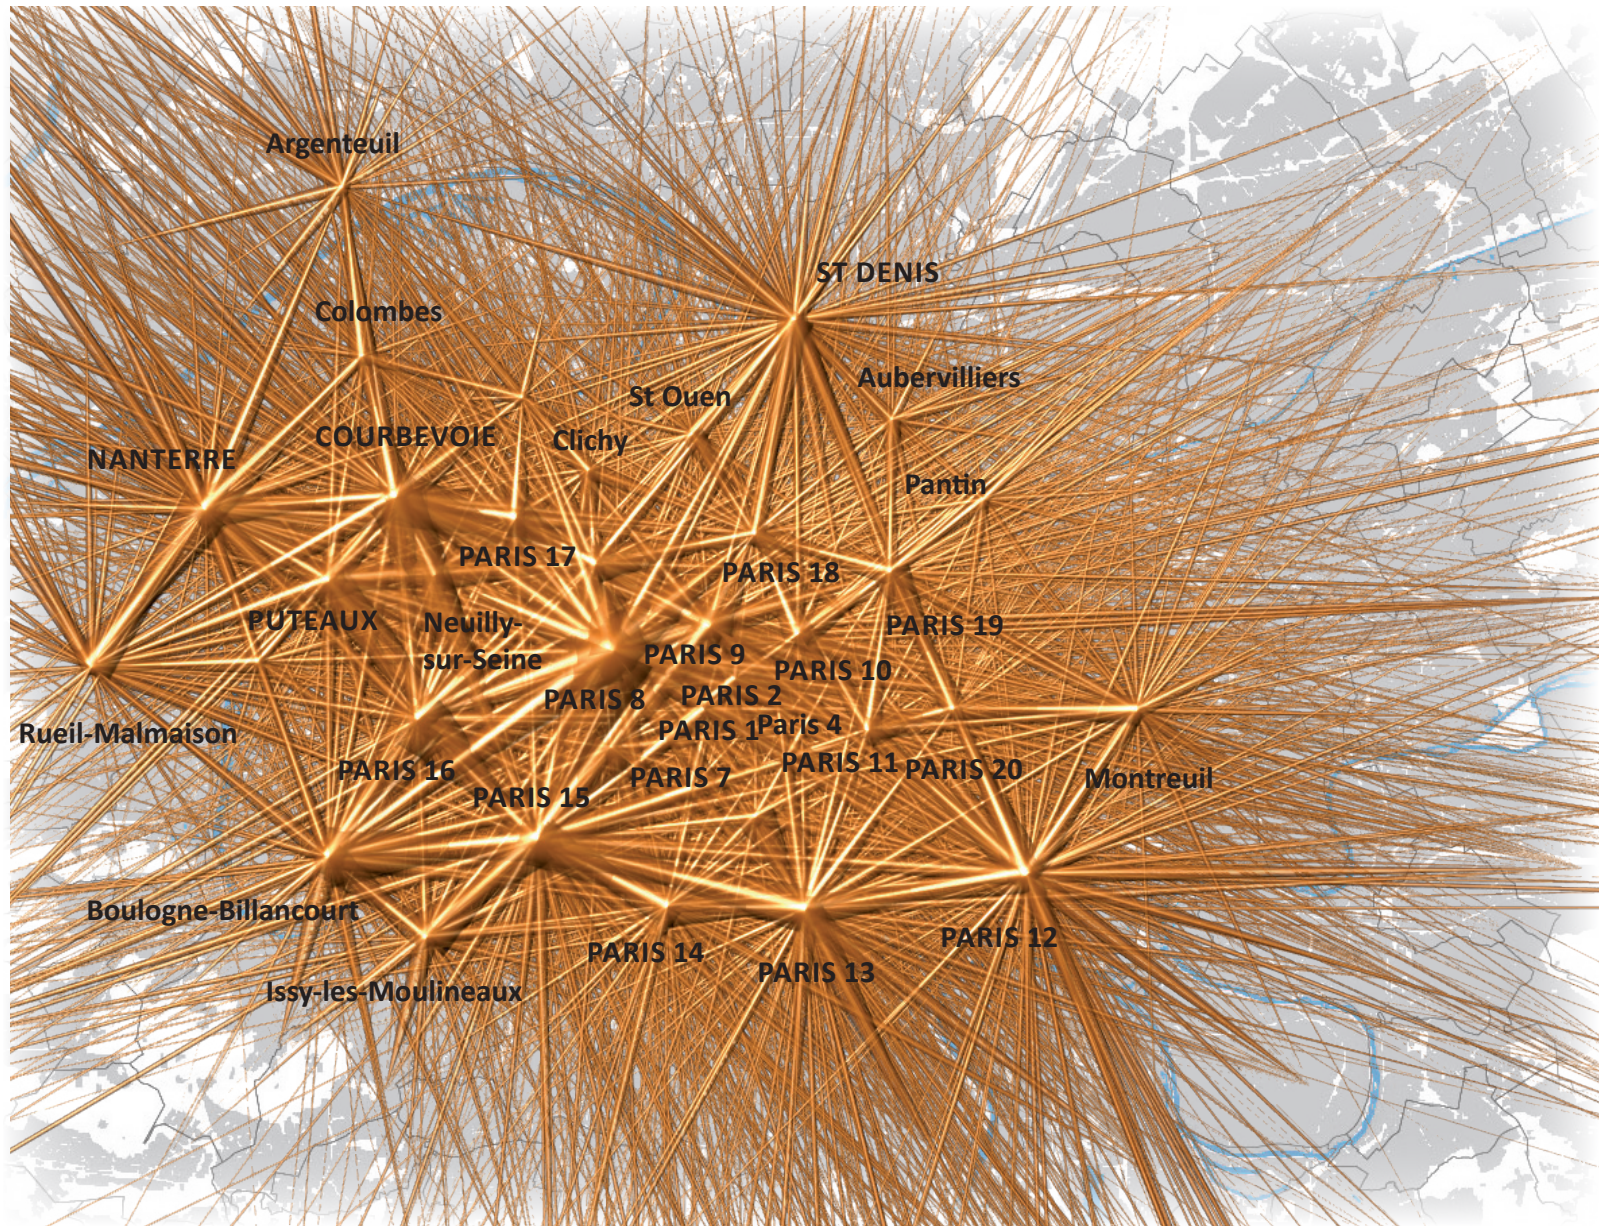

PLUSIEURS BASSINS DE VIE ?

Carte routière du secteur étudié - source viamichelin

- hypothèse de bassin de vie
- autoroutes
- routes nationales

1. PÔLES-RÉSEAUX-TERRITOIRES

- soleil
- zone intense
- commune interstitielle
- actifs
- flux étoiles
- flux zones intenses
- flux communes interstitielles
- hypothèse de bassin de vie

UN SOLEIL, SIX SOUS-BASSINS IMBRIQUÉS

Au total : emploi sur place : 80%
 349 000 habitants
 189 000 emplois

UN ENSEMBLE D'ÉTOILES AU NORD :

Saint-Ouen, Saint-Denis,
 Aubervilliers, Clichy

26 COMMUNES INTERSTITIELLES

source : exploitation données insee 2008

PETITES ET GRANDES ETOILES AU SEIN DU SOLEIL PARISIEN

(Les petites étoiles sont en minuscules et les grandes en majuscules)

zone intense
 flux domicile/travail dans la zone intense
 actifs

Afin de faciliter la lecture des cartes ci-dessus, la taille des flux est divisée par 4.

Détermination aréolaire de la zone intense

Recherche du plus petit périmètre qui maximise le taux d'emploi sur place : part des actifs qui résident et travaillent sur place, afin de mettre en évidence un territoire qui présente une relative autonomie par rapport à Paris.