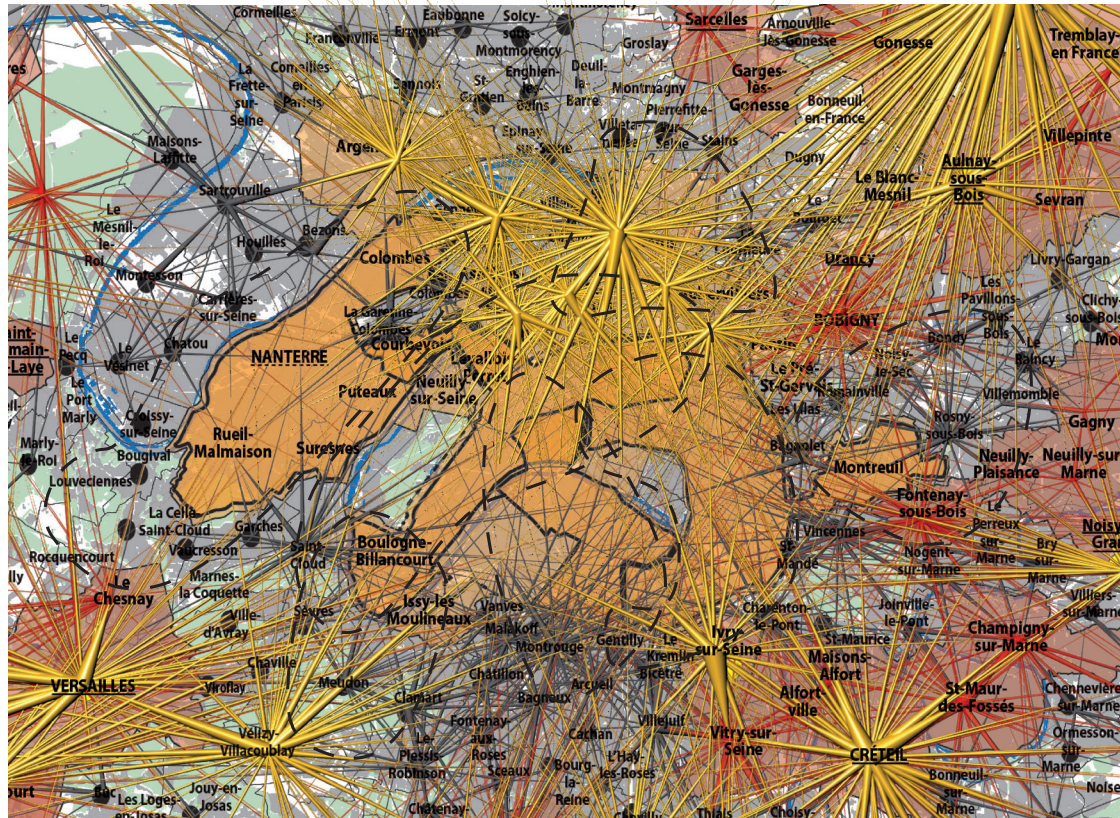

BASSIN DE VIE DU SOLEIL (PARIS, SAINT-DENIS, LA DÉFENSE)

Plusieurs bassins de vie ?	.219
1. Pôles-Réseaux-Territoires	.220
2. Périmètres institutionnels	.224
4. Autonomie et dépendances	.226
5. Interdépendances	.228

PLUSIEURS BASSINS DE VIE ?

Carte routière du secteur étudié - source viamichelin

- hypothèse de bassin de vie
- autoroutes
- routes nationales

1. PÔLES-RÉSEAUX-TERRITOIRES

- soleil
- zone intense
- commune interstitielle
- actifs
- flux étoiles
- flux zones intenses
- flux communes interstitielles
- hypothèse de bassin de vie

UN SOLEIL, SIX SOUS-BASSINS IMBRIQUÉS

Au total : emploi sur place : 80%
 349 000 habitants
 189 000 emplois

UN ENSEMBLE D'ÉTOILES AU NORD :

Saint-Ouen, Saint-Denis,
 Aubervilliers, Clichy

26 COMMUNES INTERSTITIELLES

Afin de faciliter la lecture des cartes ci-dessus, la taille des flux est divisée par 4.

Détermination aréolaire de la zone intense

Recherche du plus petit périmètre qui maximise le taux d'emploi sur place : part des actifs qui résident et travaillent sur place, afin de mettre en évidence un territoire qui présente une relative autonomie par rapport à Paris.