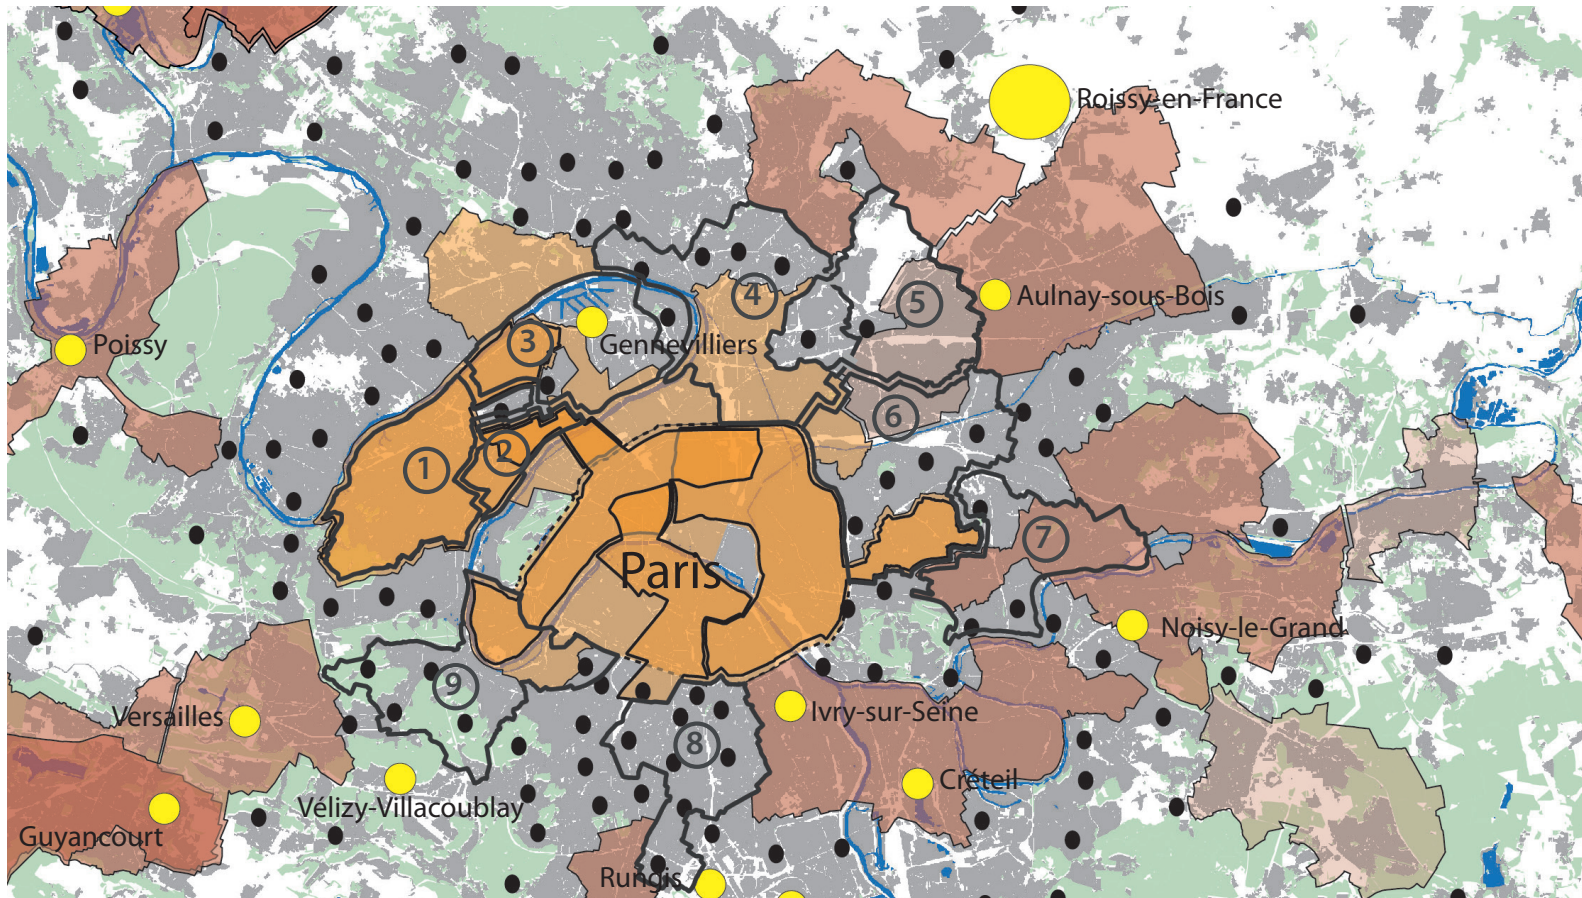

2. PÉRIMÈTRES INSTITUTIONNELS

CDT

① La Défense Ouest - SIEP	⑥ Est Ensemble
② Seine Défense	⑦ Paris Est entre Marne et Bois
③ Boucle Seine Nord	⑧ VSB - Sciences et Santé
④ Territoire de la Culture et de la Création	⑨ GPSO - Innovation Numérique
⑤ Pôle métropolitain du Bourget