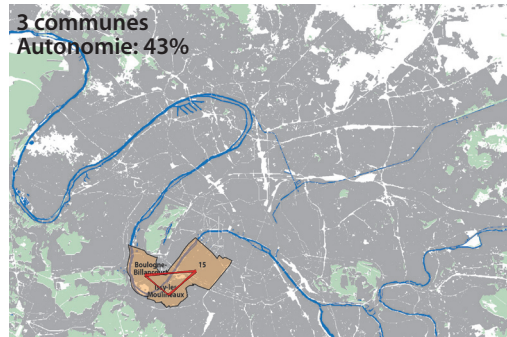

PLUSIEURS BASSINS DE VIE ?

Carte routière du secteur étudié - source viamichelin

- hypothèse de bassin de vie
- autoroutes
- routes nationales

1. PÔLES-RÉSEAUX-TERRITOIRES

- soleil
- zone intense
- commune interstitielle
- actifs
- flux étoiles
- flux zones intenses
- flux communes interstitielles
- hypothèse de bassin de vie

UN SOLEIL, SIX SOUS-BASSINS IMBRIQUÉS

Au total : emploi sur place : 80%
 349 000 habitants
 189 000 emplois

UN ENSEMBLE D'ÉTOILES AU NORD :

Saint-Ouen, Saint-Denis,
 Aubervilliers, Clichy

26 COMMUNES INTERSTITIELLES

source : exploitation données insee 2008

PETITES ET GRANDES ETOILES AU SEIN DU SOLEIL PARISIEN

(Les petites étoiles sont en minuscules et les grandes en majuscules)

zone intense
 flux domicile/travail dans la zone intense
 actifs

Afin de faciliter la lecture des cartes ci-dessus, la taille des flux est divisée par 4.

Détermination aréolaire de la zone intense

Recherche du plus petit périmètre qui maximise le taux d'emploi sur place : part des actifs qui résident et travaillent sur place, afin de mettre en évidence un territoire qui présente une relative autonomie par rapport à Paris.